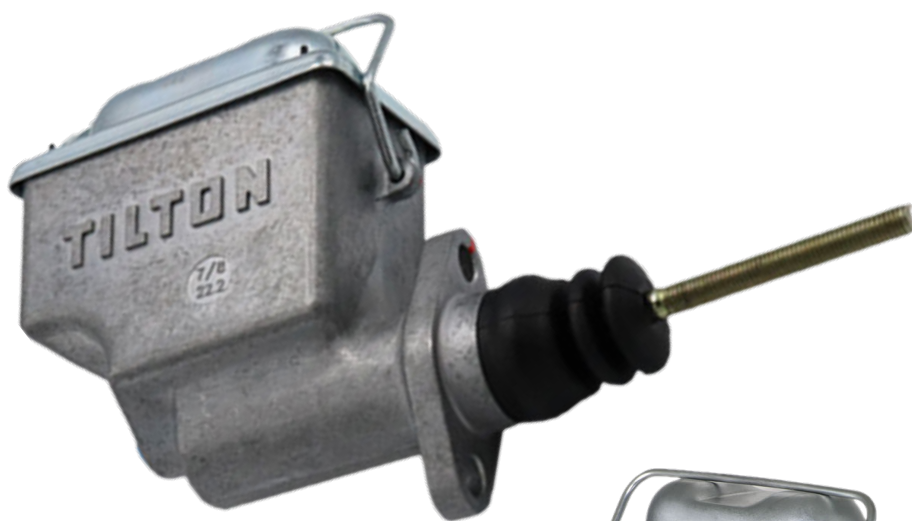

MAITRE CYLINDRE SÉRIE 73

RÉFÉRENCE	ENTRAXE
73-1000	1"
73-750	3/4"
73-875	7/8"

ORT
OFF ROAD
TECHNOLOGY

MÉCANIQUE ET IMPORT