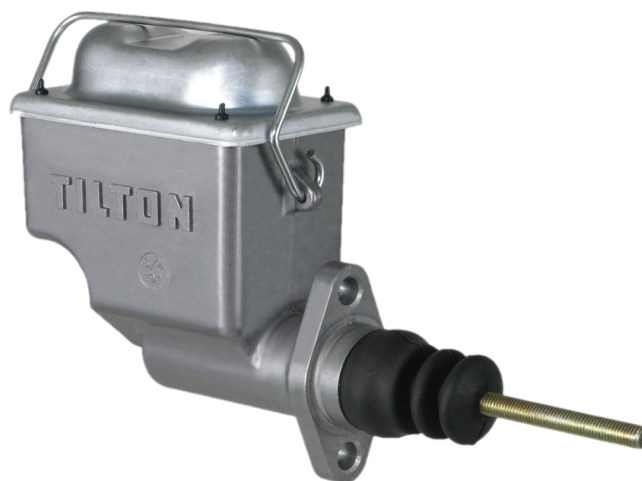

tilton

02 28 15 12 52

WWW.OFFROADTECHNOLOGY.FR

PÉDALIER TILTON - SÉRIE 600

600 SERIES - 2 PÉDAL

FLOOR MOUNT ASSEMBLY

RÉFÉRENCE

72-604

tilton

02 28 15 12 52

WWW.OFFROADTECHNOLOGY.FR

PÉDALIER TILTON - SÉRIE 600

600 SERIES - OVERHUNG

**MOUNT ALUMINIUM
PEDAL ASSEMBLY**

RÉFÉRENCE

72-608

72-902

ORT
OFF ROAD
TECHNOLOGY
MÉCANIQUE ET IMPORT

tilton

02 28 15 12 52

WWW.OFFROADTECHNOLOGY.FR

GAMME MAITRE CYLINDRES

TARIFS 2020

WWW.OFFROADTECHNOLOGY.FR - 02 28 15 12 52

MAITRE CYLINDRE SÉRIE 73

RÉFÉRENCE	ENTRAXE
73-1000	1"
73-750	3/4"
73-875	7/8"

ORT
OFF ROAD
TECHNOLOGY

MÉCANIQUE ET IMPORT

02 28 15 12 52

WWW.OFFROADTECHNOLOGY.FR

MAITRE CYLINDRE SÉRIE 74

CYLINDRE SEUL